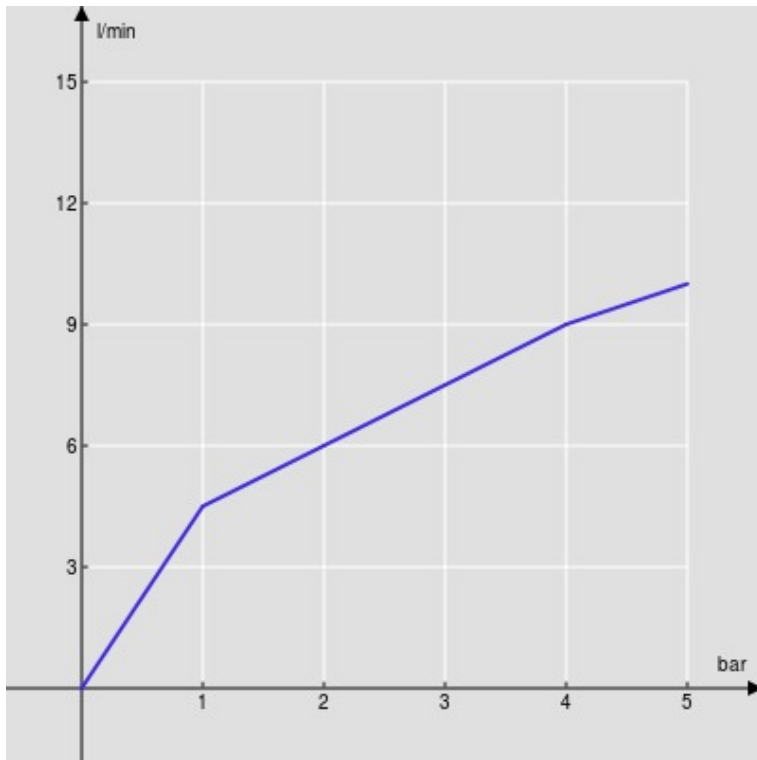

SPECIFICHE

Monocomando

Chrome

Aeratore anticalcare M 24 x 1

Senza scarico

Flessibili inox ø 3/8"

Limitatore di portata con freno al 50%

Imballo: 41 x 21 x 7 cm / 0,006027 m³ / 2,69 kg

CERTIFICAZIONI

DIAGRAMMA DI PORTATA: ACQUA CALDA/FREDDA

— Aeratore

DIAGRAMMA DI PORTATA: ACQUA MISCELATA

— Aeratore