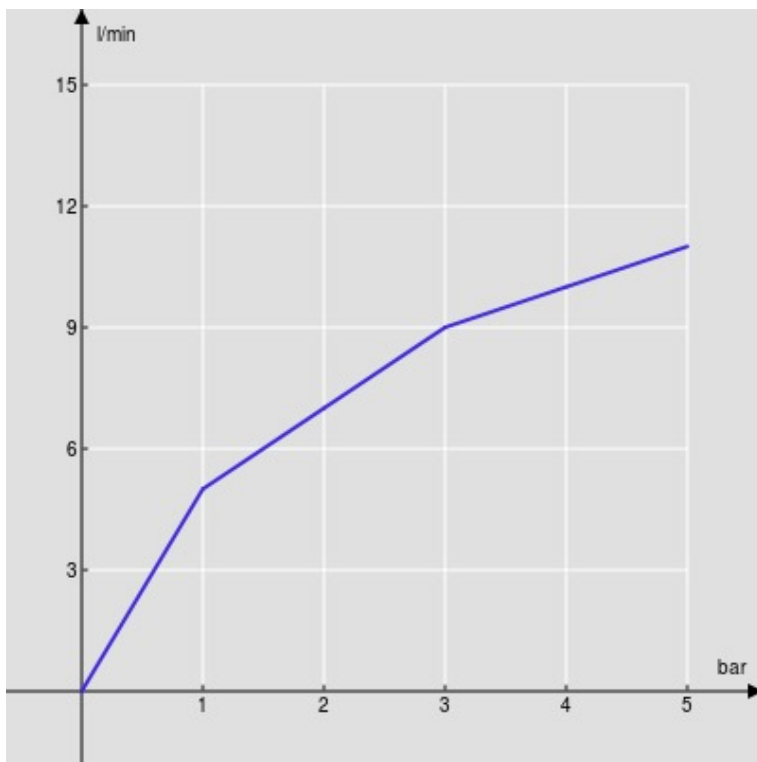

SPECIFICHE

Monocomando

Chrome

Aeratore anticalcare M 24 x 1

Senza scarico

Flessibili inox ø 3/8"

Limitatore di portata con freno al 50%

Imballo: 41 x 21 x 7 cm / 0,006027 m³ / 2,69 kg

CERTIFICAZIONI

DIAGRAMMA DI PORTATA: ACQUA CALDA/FREDDA

— Aeratore

DIAGRAMMA DI PORTATA: ACQUA MISCELATA

— Aeratore