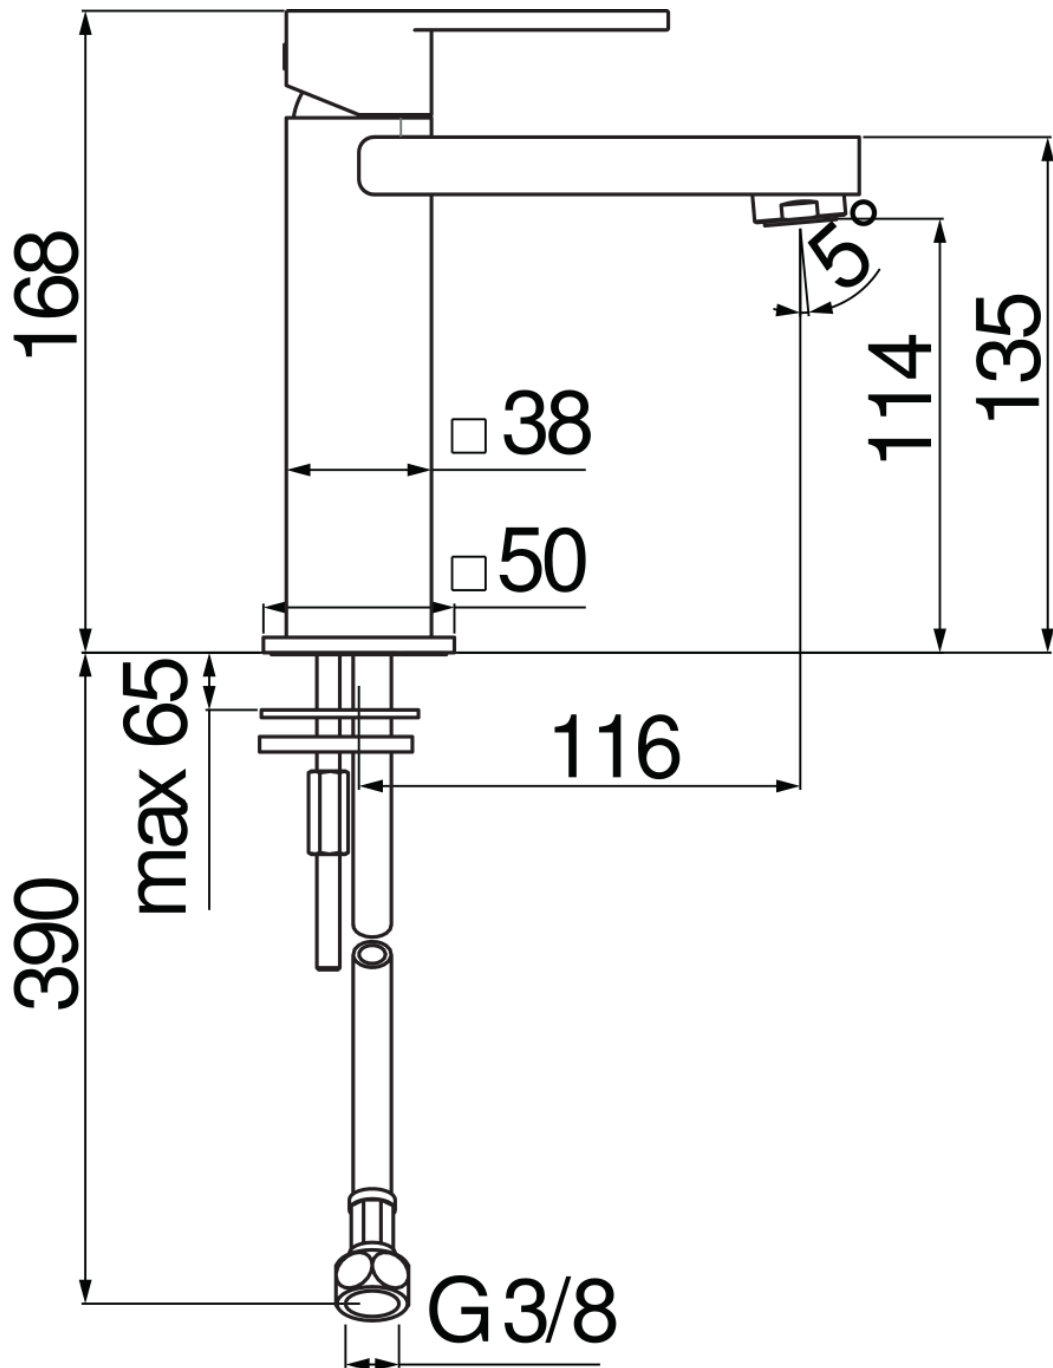

SPECIFICHE

Monocomando

Chrome

Aeratore anticalcare M 24 x 1

Senza scarico

Flessibili inox ø 3/8"

Limitatore di portata con freno al 50%

Imballo: 41 x 21 x 7 cm / 0,006027 m³ / 2,69 kg

CERTIFICAZIONI

DIAGRAMMA DI PORTATA: ACQUA CALDA/FREDDA

— Aeratore

DIAGRAMMA DI PORTATA: ACQUA MISCELATA

— Aeratore